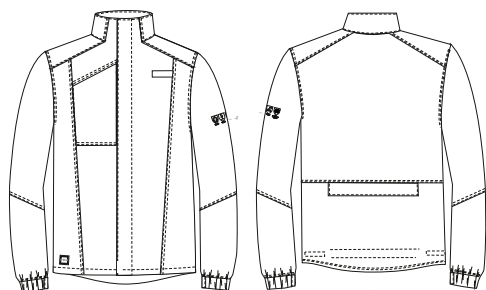

CAZADORA INHERENTE MULTINORMA

TEJIDO PRINCIPAL:

Composición: 60% modacrílico 38% algodón 2% antiestático

Gramaje: : 270gr/m²

Ligamento Fundamental: Sarga

Densidad: U: 28 h/cm T: 23 p/m

Resistencia a la tracción: U: 100 kgf T: 69 kgf

Solidez a las Tinturas:

Al Lavado 40°C: 3-4

Al Planchado: 3-4

A la Luz: 4

Al Sudor: 3-4

Al Cloro: 1-2

Encogimiento lav 40°C: 2%

Resistencia al Pilling: 4

CONSERVACIÓN:

57

Azul noche

GUÍA DE TALLAS:

	44-46	48-50	52-54	56-58	60-62	64-66	68-70
Pecho (cm) (A)	84-86	88-94	96-102	104-110	112-118	120-126	128-134
P. Cintura (cm) (B)	70-72	74-80	82-88	90-96	98-104	106-112	114-120
Altura (cm) (C)	165-170	165-170	165-170	175-190	175-190	175-190	175-190

DESCRIPCIÓN DEL PRODUCTO:

- EPI CATEGORÍA III certificado en las normas EN ISO 13688:2013, EN ISO 11612:2015, EN ISO 11611:2015, EN 1149-5:2018 e IEC 61482-2:2018.
- Cazadora *regular fit*, un corte recto que actualiza el diseño tradicional de estas prendas técnicas
- Confeccionada en doble costura para una mayor resistencia de la prenda y remaches en todos los puntos de fácil rotura.
- Las costuras solapadas y orientadas hacia abajo
- Cuello alto para mayor protección y cierre con cremallera oculta mediante tapeta cerrada con velcros ignífugos
- Puños elásticos para un ajuste perfecto. Manga izquierda con pictogramas de las normas facilitando así la identificación
- Espalda más larga para solaparse con el pantalón al agacharse y cubrir así la zona lumbar. Ajustable por el interior con goma y velcro
- Caballo para colocar detector de gases
- Bolso de gran capacidad en la espalda, cerrado con cremallera y cubierto por tapeta con velcro ignífugo
- Bolsillo en pecho cerrado con cremallera cubierta por la tapeta central