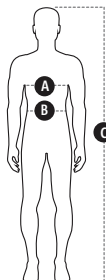

Solidez a las Tinturas:

Al Lavado 40°C: 3-4

Al Planchado: 3-4

A la Luz: 4

Al Sudor: 3-4

Al Cloro: 1-2

Encogimiento lav 40°C: 2%

Resistencia al Pilling: 4

CONSERVACIÓN:

57

Azul noche

GUÍA DE TALLAS:

	44-46	48-50	52-54	56-58	60-62	64-66	68-70
Pecho (cm) (A)	84-86	88-94	96-102	104-110	112-118	120-126	128-134
P. Cintura (cm) (B)	70-72	74-80	82-88	90-96	98-104	106-112	114-120
Altura (cm) (C)	165-170	165-170	165-170	175-190	175-190	175-190	175-190

DESCRIPCIÓN DEL PRODUCTO:

- EPI CATEGORÍA III certificado en las normas EN ISO 13688:2013, EN ISO 11612:2015, EN ISO 11611:2015, EN 1149-5:2018 e IEC 61482-2:2018.
- Cazadora *regular fit*, un corte recto que actualiza el diseño tradicional de estas prendas técnicas
- Confeccionada en doble costura para una mayor resistencia de la prenda y remaches en todos los puntos de fácil rotura.
- Las costuras solapadas y orientadas hacia abajo
- Cuello alto para mayor protección y cierre con cremallera oculta mediante tapeta cerrada con velcros ignífugos
- Puños elásticos para un ajuste perfecto. Manga izquierda con pictogramas de las normas facilitando así la identificación
- Espalda más larga para solaparse con el pantalón al agacharse y cubrir así la zona lumbar. Ajustable por el interior con goma y velcro
- Caballo para colocar detector de gases
- Bolso de gran capacidad en la espalda, cerrado con cremallera y cubierto por tapeta con velcro ignífugo
- Bolsillo en pecho cerrado con cremallera cubierta por la tapeta central