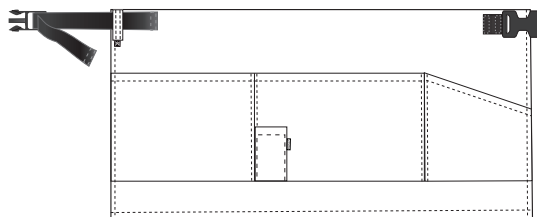

### TEJIDO PRINCIPAL:

Composición:

Exterior: 100% Poliuterano

Interior: 100% Viscosa

Gramaje: 270 gr/m<sup>2</sup>

340

Azul camuflaje

**CONSERVACIÓN:** Planchar por el revés

### GUÍA DE MEDIDAS:

Talla única	1
Largo (cm)	45
Ancho (cm)	71

### DESCRIPCIÓN DEL PRODUCTO:

- Delantal corto, ajustable con hebilla.
- Múltiples compartimentos, para el boli, abridor, la libreta, pda, móvil.
- Fácil limpieza y cuidado.