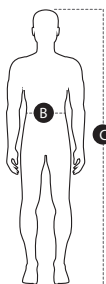

DELANTAL PETO CAMUFLAJE

TEJIDO PRINCIPAL:

Composición:

Exterior: 100% Poliuterano

Interior: 100% Viscosa

Gramaje: 270 gr/m²

CONSERVACIÓN:

Planchar por el revés

340

Azul camuflaje

GUÍA DE MEDIDAS:

	1	3
Contorno cintura (cm) (B)	60-100	90-130
Estatura (cm) (C)	155-170	175-190

DESCRIPCIÓN DEL PRODUCTO:

- Delantal peto con cintas de atar en la espalda y ajustable en la cintura.
- Bolsillo de gran capacidad en el peto compartimentado para boli, abridor, móvil y pda.
- Fácil limpieza y cuidado.