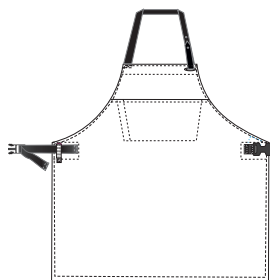

DELANTAL PETO CAMUFLAJE

TEJIDO PRINCIPAL:

Composición:

Exterior: 100% Poliuterano

Interior: 100% Viscosa

Gramaje: 270 gr/m²

CONSERVACIÓN:

Planchar por el revés

340

Azul camuflaje

GUÍA DE MEDIDAS:

	1	3
Contorno cintura (cm) (B)	60-100	90-130
Estatura (cm) (C)	155-170	175-190

DESCRIPCIÓN DEL PRODUCTO:

- Delantal peto con cintas de atar en la espalda y ajustable en la cintura.
- Bolsillo de gran capacidad en el peto compartimentado para boli, abridor, móvil y pda.
- Fácil limpieza y cuidado.

Bolsillo abridor: Compartimento de fácil acceso para el abridor.

Bolsillo boli: Compartimento de fácil acceso para el bolígrafo.

Resistencia a las salpicaduras de lejía doméstica: Prenda resistente a las salpicaduras de lejía doméstica sin que afecte al color y a su vida útil.