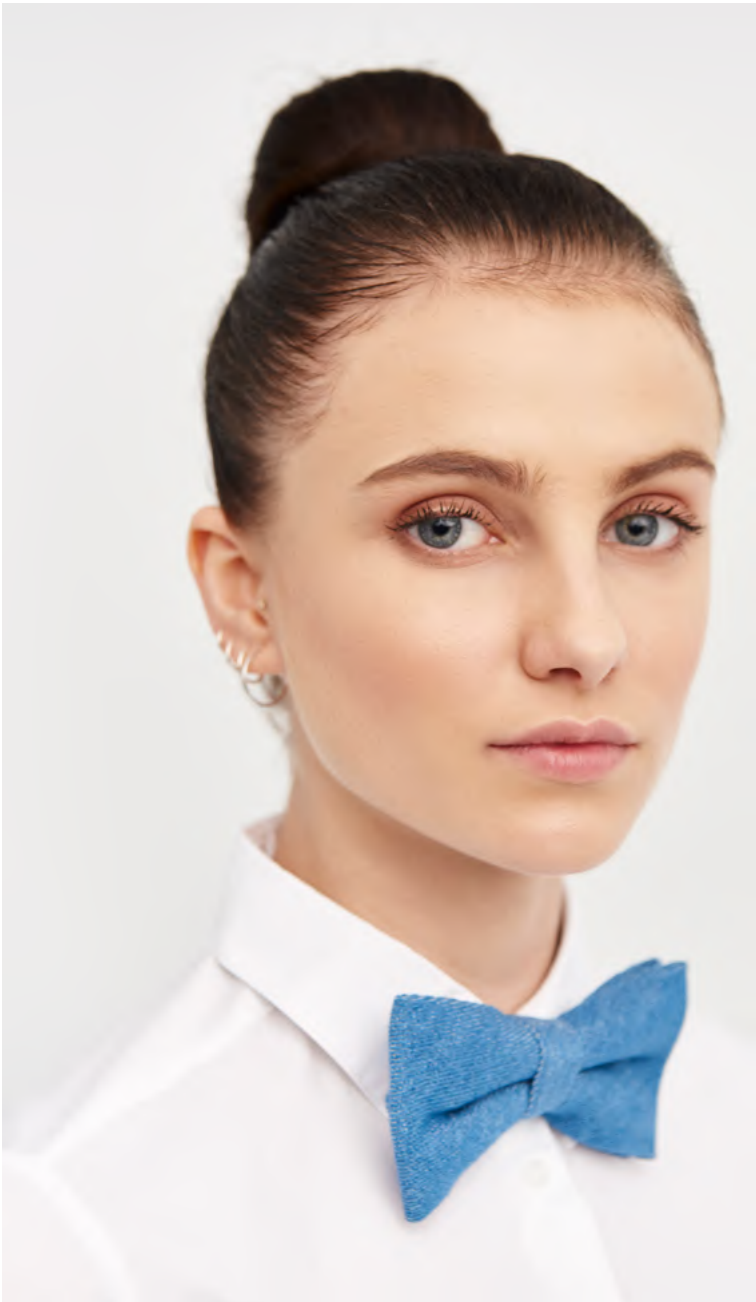

mod. 3313 ♂

mod. 3314 ♂

mod. 3317 ♂

mod. 3317 ♂

mod. 3321 ♂

SOLICITA
TU ECO-
EXPOSITOR

#LOSIMPRESINDIBLES

mod. 3312 Corbata estrecha · 100% Microfibra ·
Ancho pala: 5,5cm · Largo total (nudo incluido): 150cm

**Gran
versatilidad**

**Alta
durabilidad**

**Colores
básicos**

**Patrón
actual**

#ELEGANCIAMONZA

mod. 3316 Pajarita denim · 70% Algodón 30%
Poliéster

mod. 3318 Pajarita de punto estampada ·
100% Microfibra

***Tejidos
y diseños
elegantes,
durables y
diferenciados***

mod. 3319 Corbata estampado geométrico ·
100% Microfibra · Ancho pala: 8cm · Largo total
(nudo incluido): 150cm

mod. 3320 Corbata estampada paramencios ·
100% Microfibra · Ancho pala: 5,5cm ·
Largo total (nudo incluido): 150cm