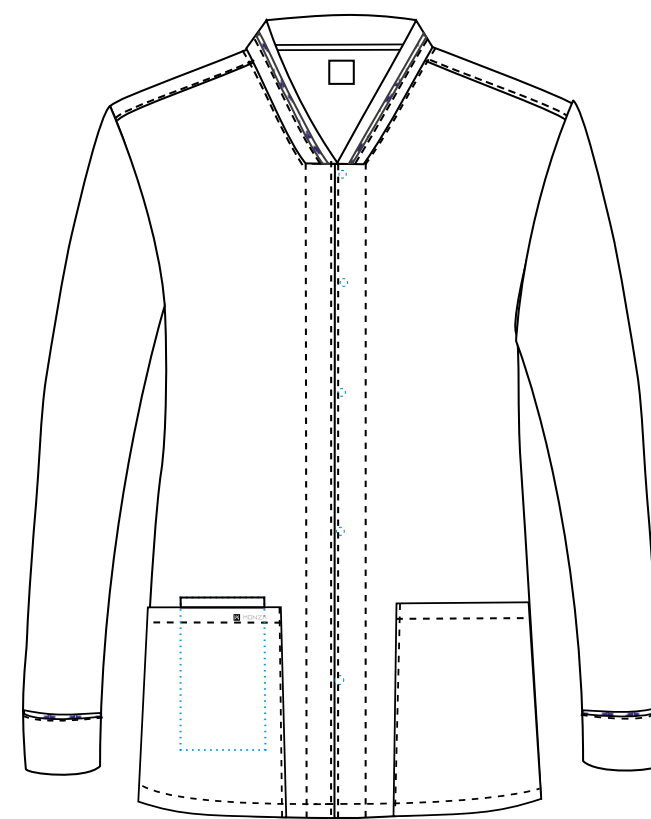

100% Poliéster • 130 gr/m² | Tallas: S - 2XL

Caelum 12.26

Chaqueta Mujer

Caelum 11.26

Chaqueta Hombre

Columba

100% Poliéster • 130 gr/m² | Tallas: S - 2XL

Columba 12.26